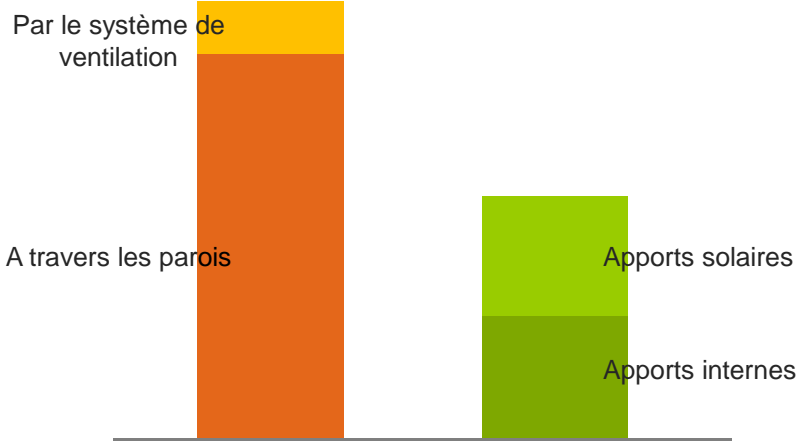

1. Équilibre
PASSIVEHOUSE

PERTES

APPORTS

© Plateforme Maison Passive asbl | Rue Nanon 98 _ 5002 Namur | www.maisonpassive.be