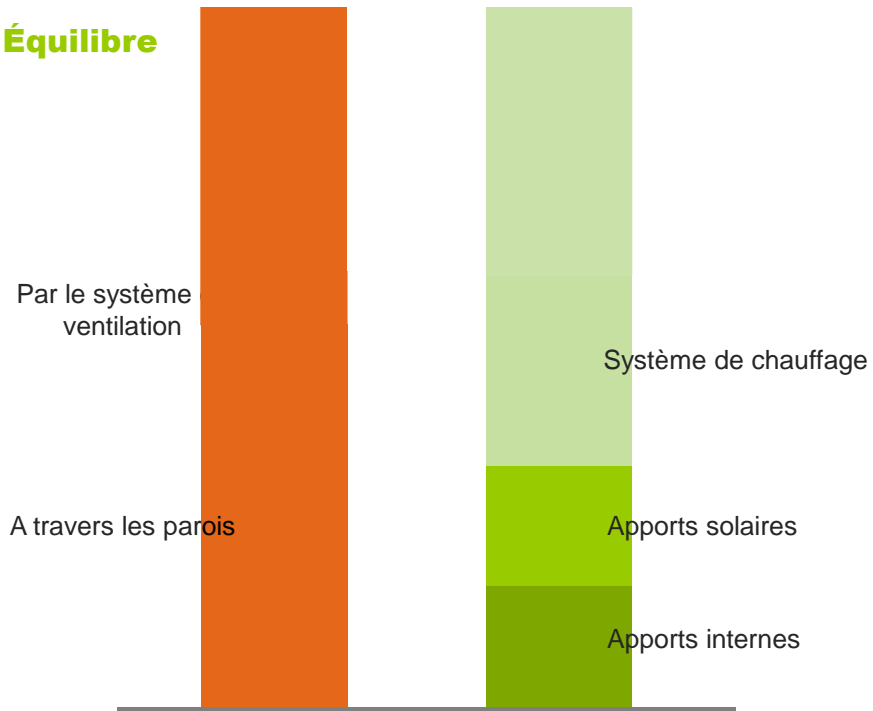

## 1. Équilibre

Température constante dans le bâtiment

Équilibre entre les apports et les pertes de chaleur

© Plateforme Maison Passive asbl ■ Rue Nanon 98 \_ 5002 Namur ■ [www.maisonpassive.be](http://www.maisonpassive.be)

**1. Équilibre**  
PASSIVEHOUSE

Température constante dans le bâtiment

Équilibre entre les apports et les pertes de chaleur

Schéma : Région Wallonne

© Plateforme Maison Passive asbl | Rue Nanon 98 \_ 5002 Namur | www.maisonpassive.be

**1. Équilibre**  
PASSIVEHOUSE

**PERTES**

**APPORTS**

© Plateforme Maison Passive asbl | Rue Nanon 98 \_ 5002 Namur | www.maisonpassive.be

**1. Équilibre**  
PASSIVEHOUSE

© Plateforme Maison Passive asbl Rue Nanon 98 \_ 5002 Namur www.maisonpassive.be

**1. Équilibre**  
PASSIVEHOUSE

© Plateforme Maison Passive asbl Rue Nanon 98 \_ 5002 Namur www.maisonpassive.be