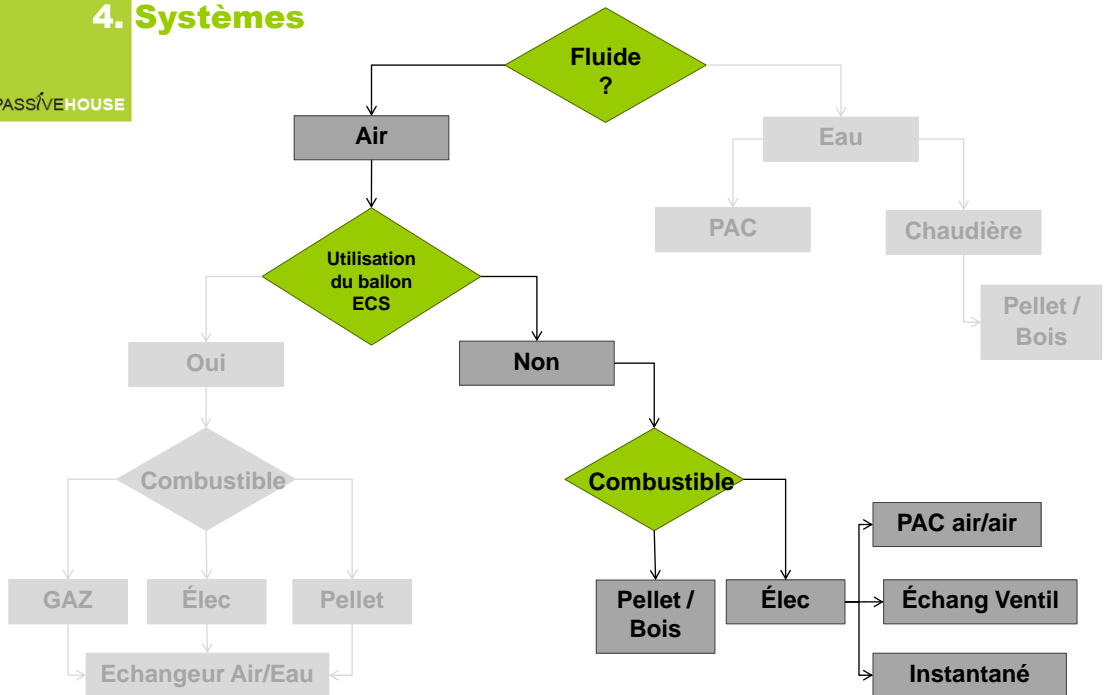

**4. Systèmes**  
PASSIVEHOUSE

© Plateforme Maison Passive asbl ■ Rue Nanon 98 \_ 5002 Namur ■ www.maisonpassive.be

**4. Systèmes**  
PASSIVEHOUSE

© Plateforme Maison Passive asbl ■ Rue Nanon 98 \_ 5002 Namur ■ www.maisonpassive.be