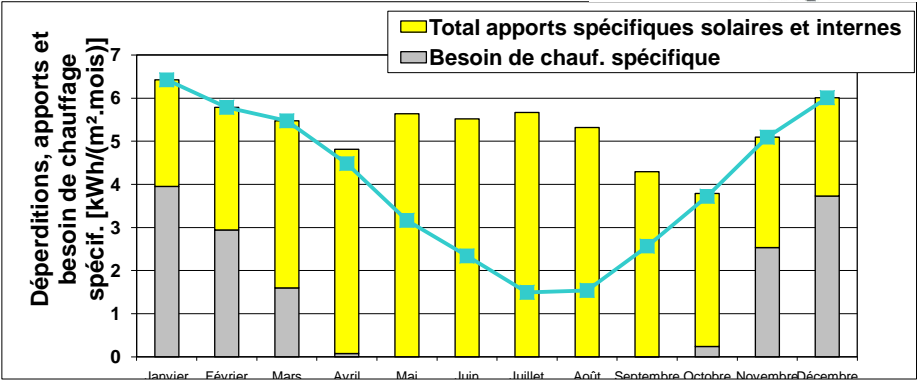

## 4. Systèmes

PASSIVEHOUSE

Réduction de la puissance nécessaire pour l'ECS

© Plateforme Maison Passive asbl ■ Rue Nanon 98 \_ 5002 Namur ■ www.maisonpassive.be

**4. Systèmes**  
PASSIVEHOUSE

© Plateforme Maison Passive asbl Rue Nanon 98 \_ 5002 Namur www.maisonpassive.be