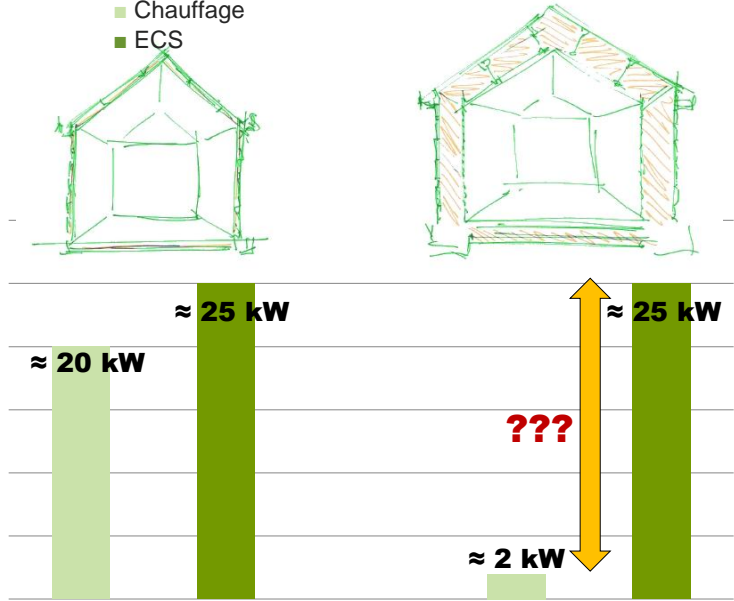

3. Eau Chaude Sanitaire
PASSIVEHOUSE

Puissance nécessaire :

- Chauffage
- ECS

© Plateforme Maison Passive asbl ■ Rue Nanon 98 _ 5002 Namur ■ www.maisonpassive.be