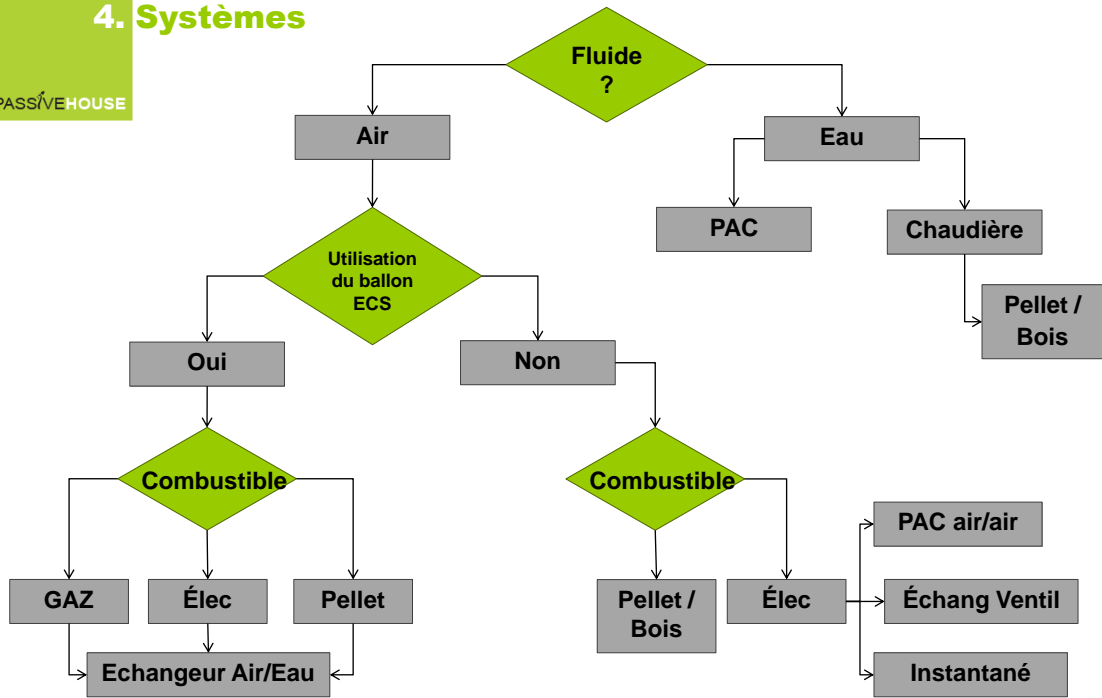

**4. Systèmes**  
PASSIVEHOUSE

© Plateforme Maison Passive asbl ■ Rue Nanon 98 \_ 5002 Namur ■ www.maisonpassive.be

**4. Systèmes**  
PASSIVEHOUSE

© Plateforme Maison Passive asbl ■ Rue Nanon 98 \_ 5002 Namur ■ www.maisonpassive.be