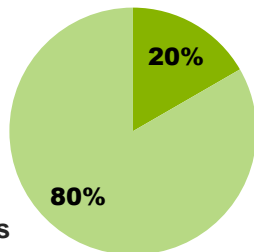

≈ 1.500 kWh / an