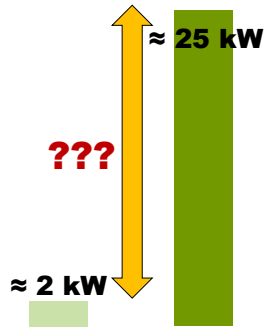

4. Systèmes

PASSIVEHOUSE

© Plateforme Maison Passive asbl ■ Rue Nanon 98 _ 5002 Namur ■ www.maisonpassive.be