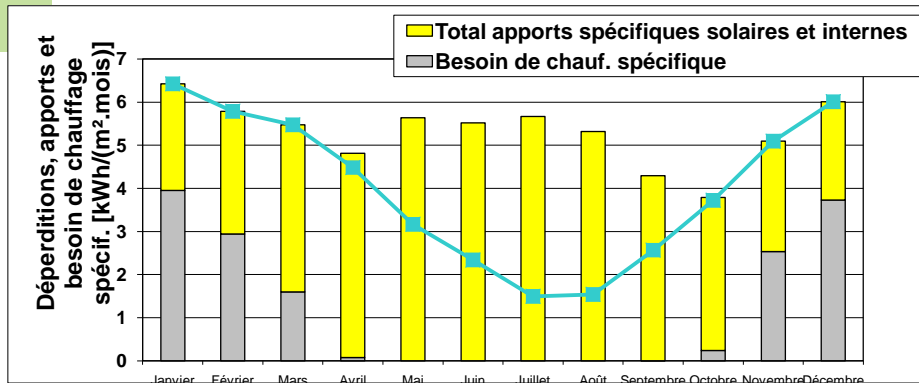

2. Puissance

PASSIVEHOUSE

Système de chauffage

© Plateforme Maison Passive asbl Rue Nanon 98 _ 5002 Namur www.maisonpassive.be

2. Puissance

PASSIVEHOUSE

BESOINS DE CHAUFFAGE

À conditions et situations égales

PUISSANCE A FOURNIR

© Plateforme Maison Passive asbl Rue Nanon 98 _ 5002 Namur www.maisonpassive.be