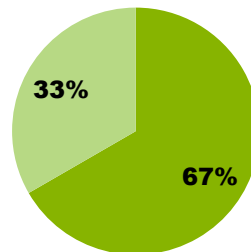

≈ 1.500 kWh / an