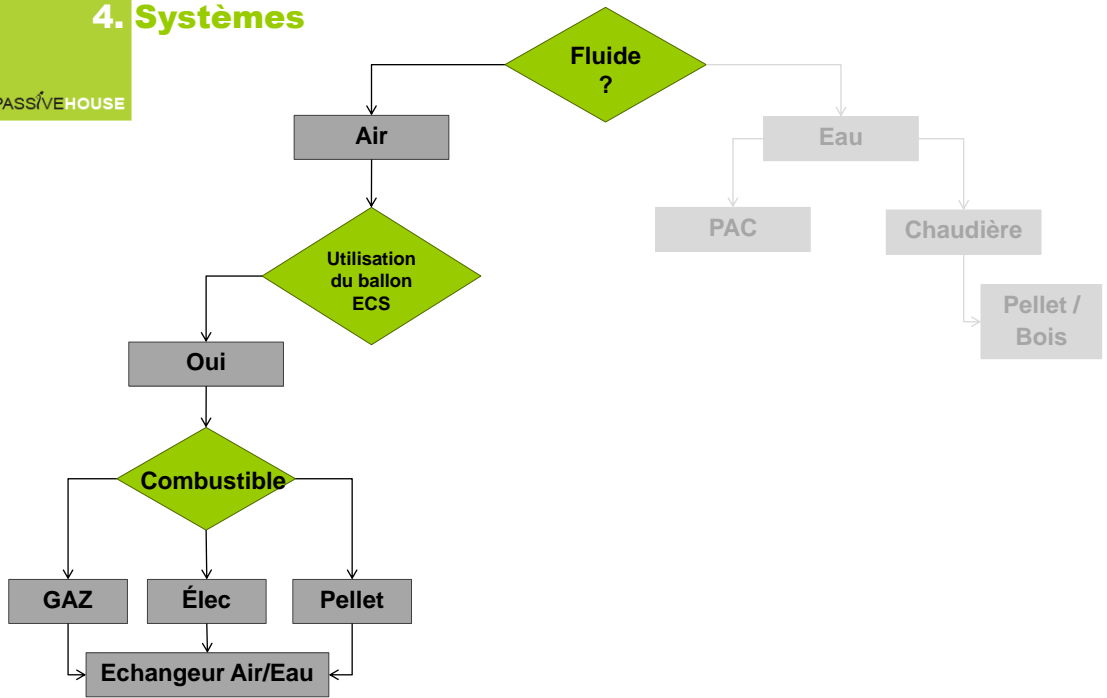

## 4. Systèmes

PASSIVEHOUSE

Réduction de la puissance nécessaire pour l'ECS

© Plateforme Maison Passive asbl ■ Rue Nanon 98 \_ 5002 Namur ■ www.maisonpassive.be

**4. Systèmes**  
PASSIVEHOUSE

© Plateforme Maison Passive asbl Rue Nanon 98 \_ 5002 Namur www.maisonpassive.be

**4. Systèmes**  
PASSIVEHOUSE

© Plateforme Maison Passive asbl Rue Nanon 98 \_ 5002 Namur www.maisonpassive.be

**4. Systèmes**  
PASSIVEHOUSE

© Plateforme Maison Passive asbl ■ Rue Nanon 98 \_ 5002 Namur ■ www.maisonpassive.be

**4. Systèmes**  
PASSIVEHOUSE

© Plateforme Maison Passive asbl ■ Rue Nanon 98 \_ 5002 Namur ■ www.maisonpassive.be

**4. Systèmes**  
PASSIVEHOUSE

© Plateforme Maison Passive asbl ■ Rue Nanon 98 \_ 5002 Namur ■ www.maisonpassive.be