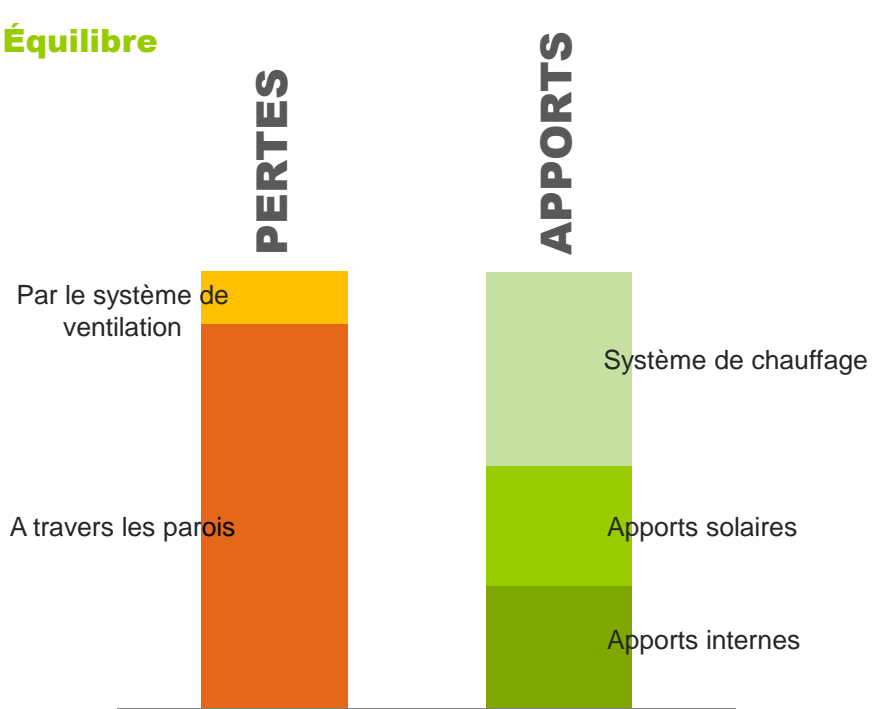

## 1. Équilibre

Température constante dans le bâtiment

Équilibre entre les apports et les pertes de chaleur

© Plateforme Maison Passive asbl ■ Rue Nanon 98 \_ 5002 Namur ■ [www.maisonpassive.be](http://www.maisonpassive.be)

**1. Équilibre**  
PASSIVEHOUSE

Température constante dans le bâtiment

Équilibre entre les apports et les pertes de chaleur

Schéma : Région Wallonne

© Plateforme Maison Passive asbl | Rue Nanon 98 \_ 5002 Namur | www.maisonpassive.be

**1. Équilibre**  
PASSIVEHOUSE

**PERTES**

**APPORTS**

© Plateforme Maison Passive asbl | Rue Nanon 98 \_ 5002 Namur | www.maisonpassive.be

**1. Équilibre**  
PASSIVEHOUSE

© Plateforme Maison Passive asbl Rue Nanon 98 \_ 5002 Namur www.maisonpassive.be

**1. Équilibre**  
PASSIVEHOUSE

© Plateforme Maison Passive asbl Rue Nanon 98 \_ 5002 Namur www.maisonpassive.be